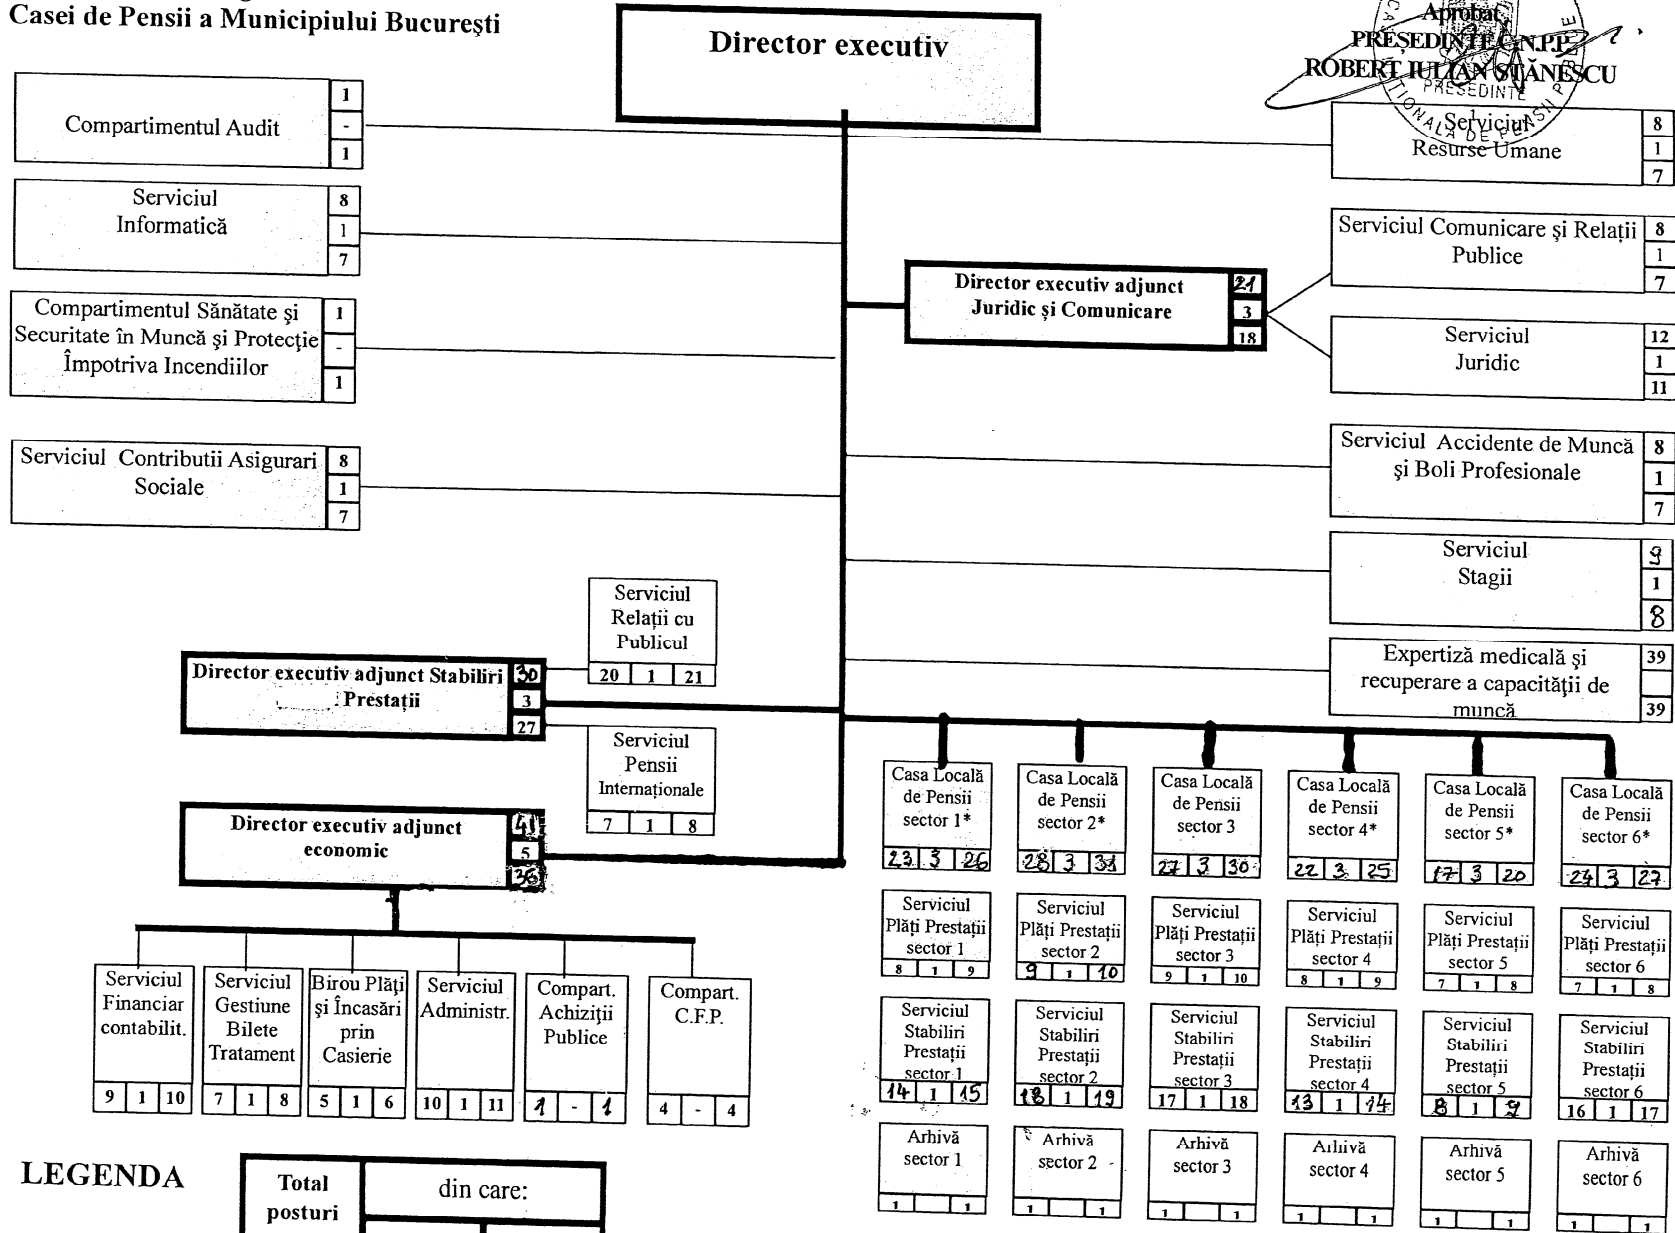

Structura organizatorică
a Casei de Pensii a Municipiului București

ROMANIA
CA
PRESEDINTE
ROBERT IULIAN ȘTANESCU
PRESEDINTE
NATIONALA DE PENSII

LEGENDA

Total posturi	din care:	
	conducere	execuție
334	34	300

* fiecare Casa Locală de Pensii este condusă de un director executiv adjunct

APROBATĂ CONTORUL STAT DE FUNCȚII PRIN ORDINUL 786/04.02.2019